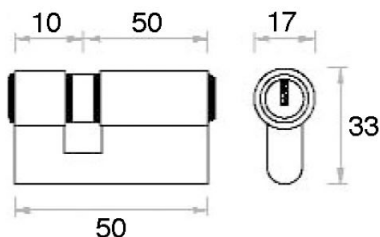

Cilindro de perfil europeo. Igualamiento Ayto. Barcelona.

Referencia: 07545
 EAN-13: 8422621075458
 Marca: FAC

Compañía: Mobitat

Descripción general

Bombillo de perfil europeo. Igualamiento MOBITAT // Ayto. Barcelona.

Características

Compañía	Mobitat
Tipo de llave	Serreta
Número de llaves	3
Longitud bombillo (mm)	40x10
Tipo de bombillo	Perfil europeo
Mecanismo de accionamiento	Leva
Accionamiento interior	Llave
Altura de la leva	15

Acabados

Acabado	Latonado
---------	----------

Dimensiones

Peso artículo (kg)	1,98
--------------------	------

Datos packaging

Unidad de contenido	Pieza
Cantidad de contenido	25.00
Producto empaquetado: peso (kg)	2,04
Producto empaquetado: largo (cm)	17,50
Producto empaquetado: ancho (cm)	8,80
Producto empaquetado: alto (cm)	8,20
Presentación	caja