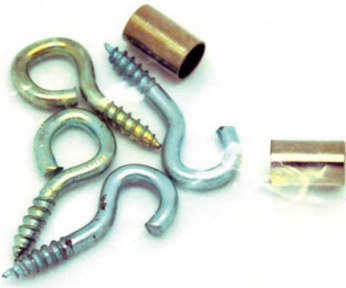

KIT TERMINAL ESPIRAL VISILLO EV03 NI

Referencia: 91379
EAN-13: 8431488913797
Marca: MICEL

Descripción general

KIT DE TERMINAL DE ESPIRAL PARA VISILLO. INCLUYE 2 HEMBRILLAS ABIERTAS EN ACERO DE 22X9 MM, 2 HEMBRILLAS CERRADAS EN ACERO DE 22X9 MM Y 2 TERMINALES DE 8X5 MM EN LATON. ACABADO NIQUEL.

Acabados

Color	NIQUEL
Material	ACERO/LATÓN
Acabado	NIQUEL

Datos packaging

Unidad de contenido	Pieza
Cantidad de contenido	50.00
Producto empaquetado: peso (kg)	10,13
Producto empaquetado: largo (cm)	16,00
Producto empaquetado: ancho (cm)	6,50
Producto empaquetado: alto (cm)	6,70
Presentación	CAJA