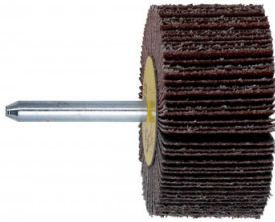

## Rueda abrasiva de láminas 80 x 50 x 6 mm, P 60, CN (628399000)

Referencia: 628399000  
EAN-13: 4007430228871  
Marca: METABO

- Ruedas abrasivas de láminas de corindón normal
- Para el tratamiento de piezas perfiladas, superficies interiores, lugares estrechos y de difícil acceso. Especial para el uso radial.
- Ideal para alisar, desoxidar, limpiar, desbarbar; rectificado basto de acero: tratamiento de superficies de acero; matear; rectificar superficies; rectificado de efecto

#### DESCRIPCIÓN

Ruedas abrasivas de láminas de corindón normal

Para el tratamiento de piezas perfiladas, superficies interiores, lugares estrechos y de difícil acceso. Especial para el uso radial.

Ideal para alisar, desoxidar, limpiar, desbarbar; rectificado basto de acero: tratamiento de superficies de acero; matear; rectificar superficies; rectificado de efecto

#### Características

Diámetro x anchura: 80 x 50 mm  
Ø del vástago: 6 mm  
Granulación: P 60  
Nº revoluciones máx.: 9500 /min  
Unidad de venta: 1

#### Características

Diámetro x anchura	80 x 50 mm
Ø del vástago	6 mm
Granulación	P 60
Nº revoluciones máx.	9500 /min
Unidad de venta	1