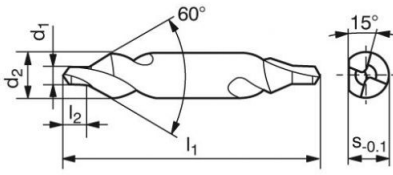

BROCA CENTRAR DIN 333A 60° 5X12,50mm

Referencia: 072041522
EAN-13: 8422798041522
Marca: -

Descripción general

Datos packaging

Unidad de contenido	Pieza
Cantidad de contenido	1.00