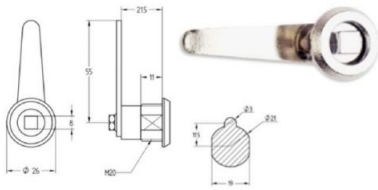

## CERRADURA CUADRADILLO 197-C55 8mm C/MUELLE

Referencia: 103197214  
EAN-13: 8425247197214  
Marca: -

#### Datos packaging

Unidad de contenido	Pieza
Cantidad de contenido	1.00